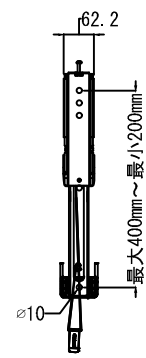

クイックリリーススタンド  
(TVケーブル着脱時使用)

仕 様			
用途	液晶/プラズマTV壁掛け用	VESA	W 600mm~200mm
適用	42~90型		H 400mm~200mm
色	ブラック		
取付場所	木柱またはコンクリートブロック		
耐荷重	79.4Kg	本体 幅	762mm
ティルト	---	奥行	23.1mm
首振り	---	高さ	47.5mm
水平角度微調整	---	本体重量	3.9Kg

名称	VLL5-B2壁掛金具外観図		図番	vll5b220200529 mo
単位	mm	検図	作成	2020/05/29
尺度	ネットワークジャパン株式会社			